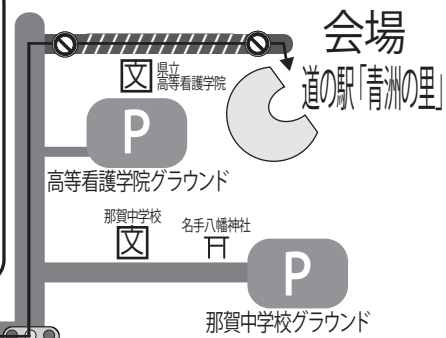

## 子ども体験村

子ども向けの楽しい催し等 ※青洲紙芝居も随時実施!!

時間: 10:00 ~ 15:00

- 出店コーナー 10:00 ~ 16:00
- 行政コーナー 10:00 ~ 16:00
- 献血コーナー 【午前】9:30 ~ 12:00  
【午後】13:00 ~ 16:00

- 当日、会場前道路には車両通行止の交通規制がかかります。
- 道の駅「青洲の里」駐車場はイベント開催のため利用できません。高等看護学院グラウンド及び那賀中学校グラウンド駐車場をご利用ください。
- 那賀中学校グラウンドより、会場への送迎バスを運行します。
- 当日は道の駅「青洲の里」EV用急速充電器の使用はできませんのでご了承下さい。

車両通行禁止区域(9:00 ~ 17:00)  
時代行列順路(14:00 ~ 15:00)