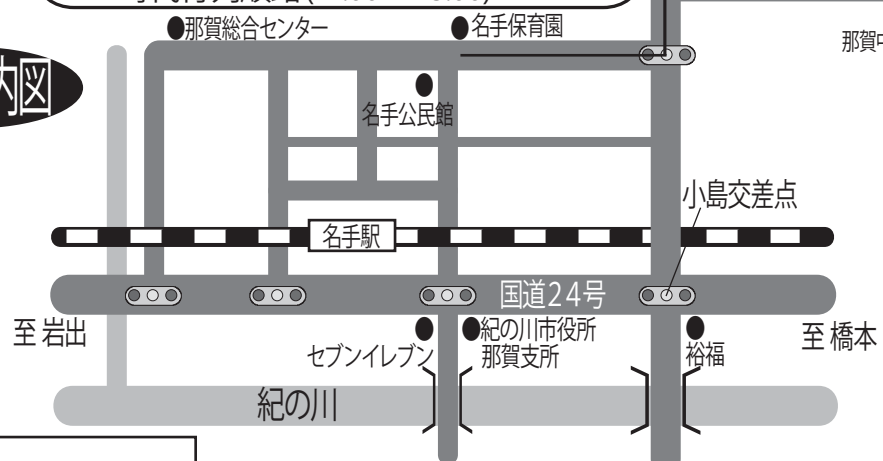

会場案内図

10

月 27

小雨決行

主催
青洲まつり実行委員会
(紀の川市役所観光振興課内)
TEL:0736-77-2511
http://www.city.kinokawa.lg.jp

日 (日)

青洲まつり2019フォトコンテスト実施!!

青洲まつりの心に残るひとコマを撮影し、ご応募下さい。詳しくは、紀の川市ウェブサイト・チラシをご覧ください。応募締切: 11月22日(金) 最優秀賞には賞金あり!!

※都合によりイベント内容等変更する場合があります。